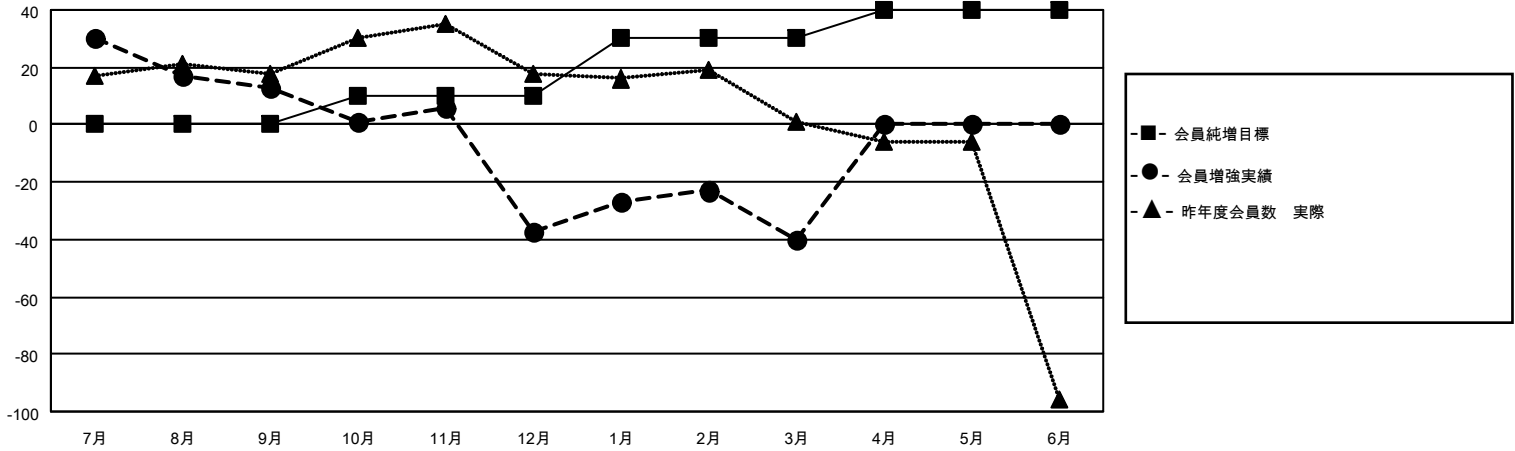

# MONTHLY MEMBERSHIP PROGRESS REPORT

地域 JAPAN

District 334 C

Results as of: 3/31/2022

クラブ			
結果：2021-2022			
四半期	新クラブ目標	新クラブ	解散クラブ
7月/8月/9月	0	0	0
10月/11月/12月	0	0	1
1月/2月/3月	0	0	0
4月/5月/6月	0	0	0

名			
結果：2021-2022			
四半期	会員純増目標	会員増強実績	退会者(転籍を含む)実際
7月/8月/9月	0	68	55
10月/11月/12月	10	26	76
1月/2月/3月	20	35	34
4月/5月/6月	10	0	0

新クラブ目標及び実績累計

会員目標及び実績累計

解散クラブ: 1	46 CLUBS OF 76 一名以上の新会 員を登録	<b>男女別</b>	
退会者		男性	2,566 (85.96%)
物故会員 12	<a href="#">会員累計データを見るには、ここをクリック</a>	女性	419 (14.04%)
クラブ解散 0		NON BINARY	0 (0.00%)
その他 153		PREFER NOT TO ANSWER	0 (0.00%)
合計 165		世帯主/家族会員合計	552
		国際会費半額の家族会員	289